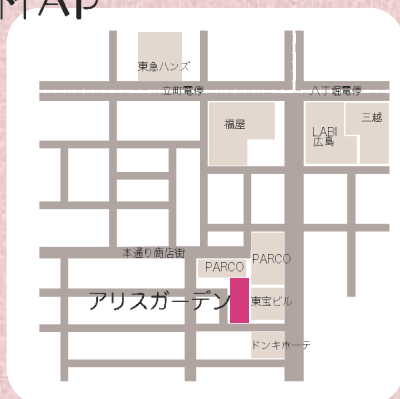

もみじ銀行
地域応援
プロジェクト
vol.7

Enjoy! ひろしま 2017年～広島県中山間地域合同～ もみじアンテナショップ

走る移動店舗車
もみじ銀行「カープV号」
がやってくる!

今回は5つのエリア!

- 5**
- 大竹市
 - 廿日市市
 - 広島市佐伯区
 - 庄原市
 - 安芸太田町
- がやってくる!

場所 広島市中区新天地
アリスガーデン

日時 **3月18日 土**

10時から16時まで

事情により変更する場合があります。

MAP

出展

- | | |
|------------|----------------|
| 株式会社宮島ビール | 広島市国民宿舎湯来ロッジ |
| 株式会社イシカワ | イト・ローカル・プロジェクト |
| 株式会社木下ファーム | 見浦牧場 ミートセンター |
| とごうち味彩紀行 | ニキプラン など |

後援

協力

NPO法人 広島ジャンボリープロジェクト
LOCAL MADE 〇ーカルメイド